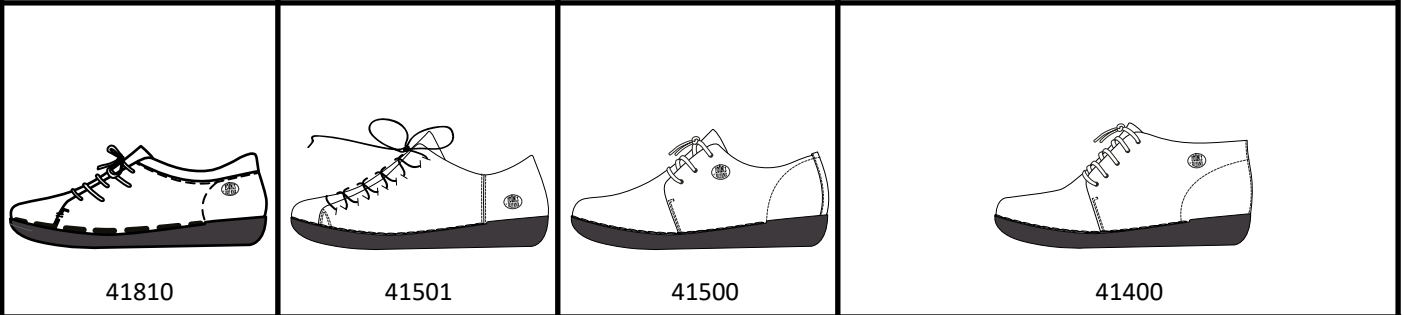

91009-187

WAX NUBUCK / PORTLAND

91008-977/719

41 - MEN'S NATURAL

Sizes 40-46 1/2

Latex outsole

WAX NUBUCK	WAX NUBUCK	WAX NUBUCK	WAX NUBUCK	PULL-UP NUBUCK
41810-2416 Blue accent	41501-977	41500-977	41400-977	41400-610
41810-2417 Green accent	41501-125	41500-125	41400-125	41400-612
41810-2393 Red accent	41501-194	41500-194	41400-981	41400-611
41810-977 Black accent	41501-161	41500-161	41400-161	41400-609
	41501-370	41500-370	41400-194	41400-590
	41501-586	41500-586	41400-799	
		PULL-UP NUBUCK		
		41500-610	41400-586	
		41500-612		
		41500-611		
		41500-590		