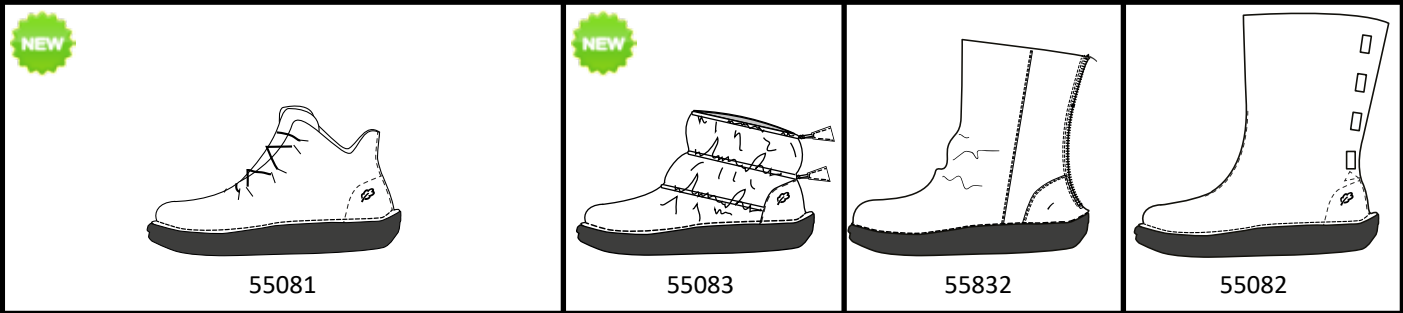

PORTLAND GRAIN

55 - CHARACTER

Sizes 36-43

F 1/2 width

Griptec outsole

WAX NUBUCK		WAX NUBUCK		NAPPA SOFT		DUCK MATT		WAX NUBUCK	
55081-977		55081-161		55083-700		55832-584		55082-977/370	
								Red elastic	
55081-776		55081-799		55083-699		55832-470		55082-799/370	
								Red elastic	
55081-125		55081-194		55083-138		55832-579		55082-595/370	
								Red elastic	
55081-981		55081-275		55083-249		55832-607		55082-977	
								Black elastic	
55081-586				55083-608		55832-580		55082-394	
								Black elastic	
55081-394				55083-196		55832-471		55082-370	
								Black elastic	
55081-595				55083-343					
55081-370									
55081-462									