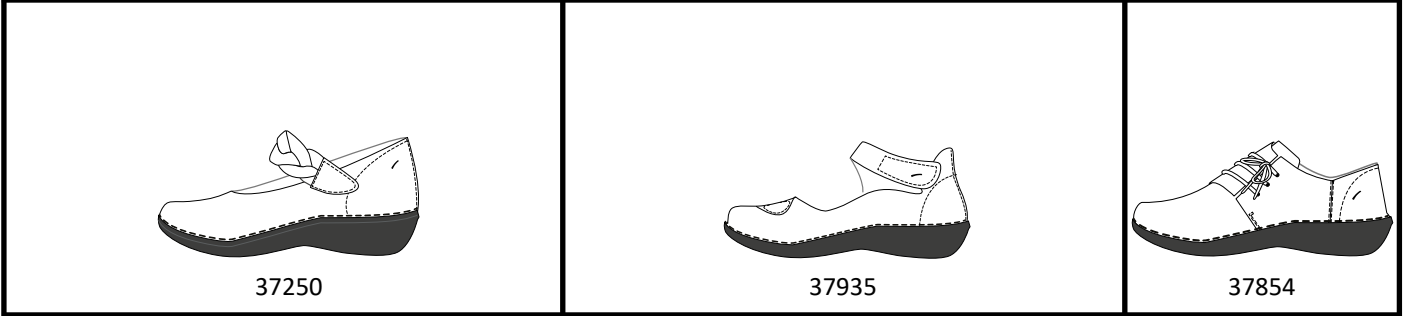

37 - FUSION

Sizes 36-42

F 1/2 width

TR outsole

WAX NUBUCK		WAX NUBUCK		WAX NUBUCK		WAX NUBUCK		WAX NUBUCK			
37250-977		37250-161		37935-977		37250-161		37854-977			
37250-776		37250-799		37935-776		37250-799		37854-161			
37250-125		37250-194		37935-125		37250-194		37854-981			
37250-981		37250-275		37935-981		37250-275		37854-394			
37250-586				37935-586				37854-595			
37250-394				37935-394				PULL-UP NUBUCK			
37250-595				37935-595						37854-610	
37250-370				37935-370						37854-611	
37250-462				37935-462