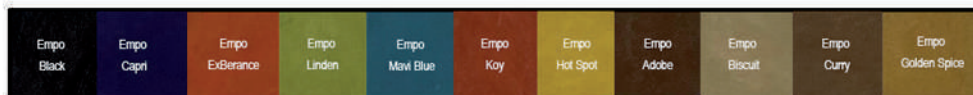

## TESSA 2260

2260-235  
Tessa Nirva blau

2260-239  
Tessa Nirva gelb

Auch in den neuen Farben bestellbar

36	bis	42	EK 58,29 €	VK139,90 €*
43	bis	46	EK 62,45 €	VK149,90 €*

\*mit Krepsohle 149,90 € bzw. 159,90 €