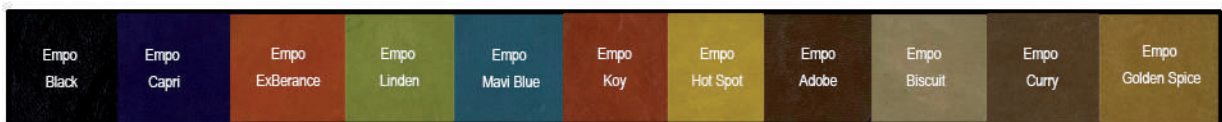

## ZETA 1215

1215-029  
Zeta suede beige

1215-022  
Zeta suede braun

1215-028  
Zeta suede oliv

Auch in den neuen Farben bestellbar

36	bis	42	EK 39,96 €	VK 99,90 €
43	bis	46	EK 43,96 €	VK 109,90 €

Faktor 2,5

## ANOUK 1213

1213-003  
Anouk Rose Tan

1213-002  
Anouk Capri

Auch in den neuen Farben bestellbar

36	bis	42	EK 47,96 €	VK119,90 €
43	bis	46	EK 51,96 €	VK129,90 €

Faktor 2,5