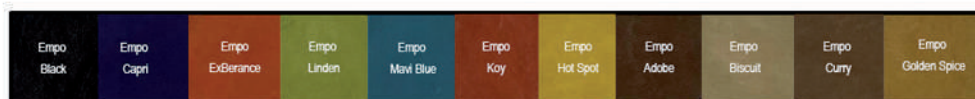

## TESSA 2260

NEU CHROMFREIES  
SUEDE LEDER

2260-186

Tessa TR suede hellblau

2260-222

Tessa R TR suede violett

2260-226

Tessa R TR suede hellblau

2260-229

Tessa R TR suede gelb

Auch in den neuen Farben bestellbar

36	bis	42	EK 58,29 €	VK139,90 €*
43	bis	46	EK 62,46 €	VK149,90 €*

\*mit Krepsohle 149,90 € bzw. 159,90 €