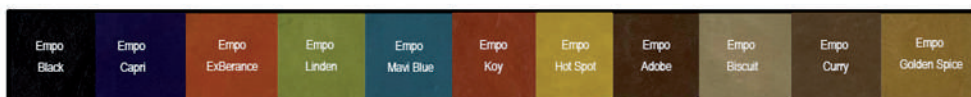

Auch in den neuen Farben bestellbar

36	bis	42	EK 58,29 €	VK139,90 €*¹
43	bis	46	EK 62,45 €	VK149,90 €*²

*mit Krepptsohle 149,90 € bzw. 159,90 €