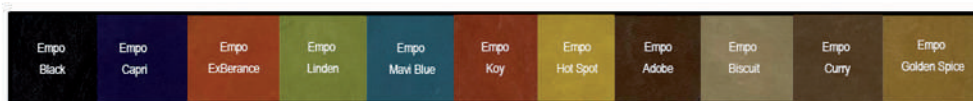

## ANOUK 1213

1213-005  
Anouk Rom F23 blau

1213-014  
Anouk Rom F23 grün-hellblau

1213-017  
Anouk Rom F23 rosa-hellblau

1213-016  
Anouk Rom F23 grau-rot

Auch in den neuen Farben bestellbar

36	bis	42	EK 47,96 €	VK119,90 €
43	bis	46	EK 51,96 €	VK129,90 €