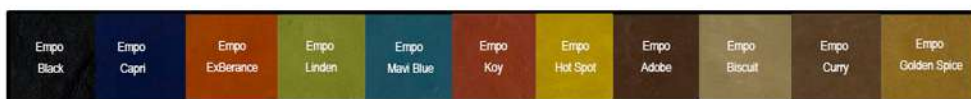

# GRÜNBEIN

Übersicht FS 2025

**CARLO 2501**  
**NEU**

2501-004  
Carlo Empo Golden Spice

2501-003  
Carlo Empo Capri

MIT WECHSELFUSSBETT

auch mit Ista-Leder braun bestellbar

Auch in den neuen Farben bestellbar