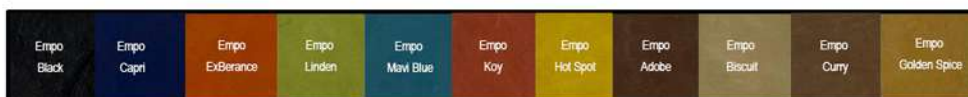

## NOA Z 7019

7019-175  
Noa Z R TR Empo rose

7019-295  
Noa Z TR Nirva blau

7019-268  
Noa Z R TR Mosaik

Auch in den neuen Farben bestellbar

36	bis	42	EK 66,63 €	VK 159,90 €
43	bis	46	EK 70,79 €	VK 169,90 €