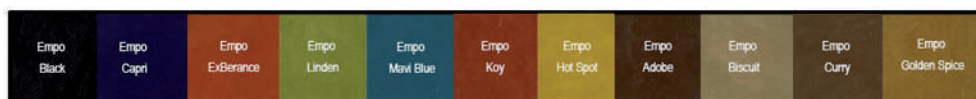

## ZETA 1215

1215-029  
Zeta suede beige

1215-022  
Zeta suede braun

1215-028  
Zeta suede oliv

Auch in den neuen Farben bestellbar

36	bis	42	EK 39,96 €	VK 99,90 €
43	bis	46	EK 43,96 €	VK 109,90 €

Faktor 2,5

# GRÜNBEIN

Übersicht FS 2025

## ANOUK 1213

1213-003  
Anouk Rose Tan

1213-002  
Anouk Capri

Auch in den neuen Farben bestellbar

36	bis	42	EK 47,96 €	VK119,90 €
43	bis	46	EK 51,96 €	VK129,90 €

Faktor 2,5