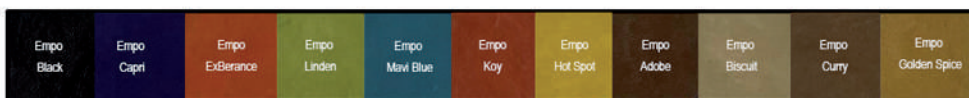

2260-229

Tessa R TR suede gelb

Auch in den neuen Farben bestellbar

36	bis	42	EK 58,29 €	VK139,90 €*
43	bis	46	EK 62,46 €	VK149,90 €*

\*mit Krepsohle 149,90 € bzw. 159,90 €

# GRÜNBEIN

Übersicht FS 2025

**ANKE 2261**

2261-224  
Anke R TR suede hellgrün

2261-221  
Anke R TR suede schwarz

Auch in den neuen Farben bestellbar

36	bis	42	EK 58,29 €	VK139,90 €*
43	bis	46	EK 62,46 €	VK149,90 €*