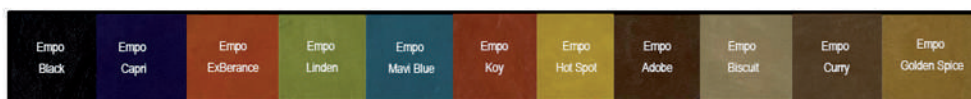

# GRÜNBEIN

Übersicht FS 2025

**CARLO 2501**  
**NEU**

2501-004  
Carlo Empo Golden Spice

2501-003  
Carlo Empo Capri

MIT WECHSELFUSSBETT

auch mit Ista-Leder braun bestellbar

Auch in den neuen Farben bestellbar

# GRÜNBEIN

Übersicht FS 2025

## CAIO 1214

1214-022  
Cairo Suede braun

1214-201  
Cairo Rom schwarz

Auch in den neuen Farben bestellbar

36	bis	42	EK 47,96 €	VK119,90 €
43	bis	46	EK 51,96 €	VK129,90 €

Faktor 2,5

## ZETA 1215

1215-029  
Zeta suede beige

1215-022  
Zeta suede braun

1215-028  
Zeta suede oliv

Auch in den neuen Farben bestellbar

36	bis	42	EK 39,96 €	VK 99,90 €
43	bis	46	EK 43,96 €	VK 109,90 €

Faktor 2,5